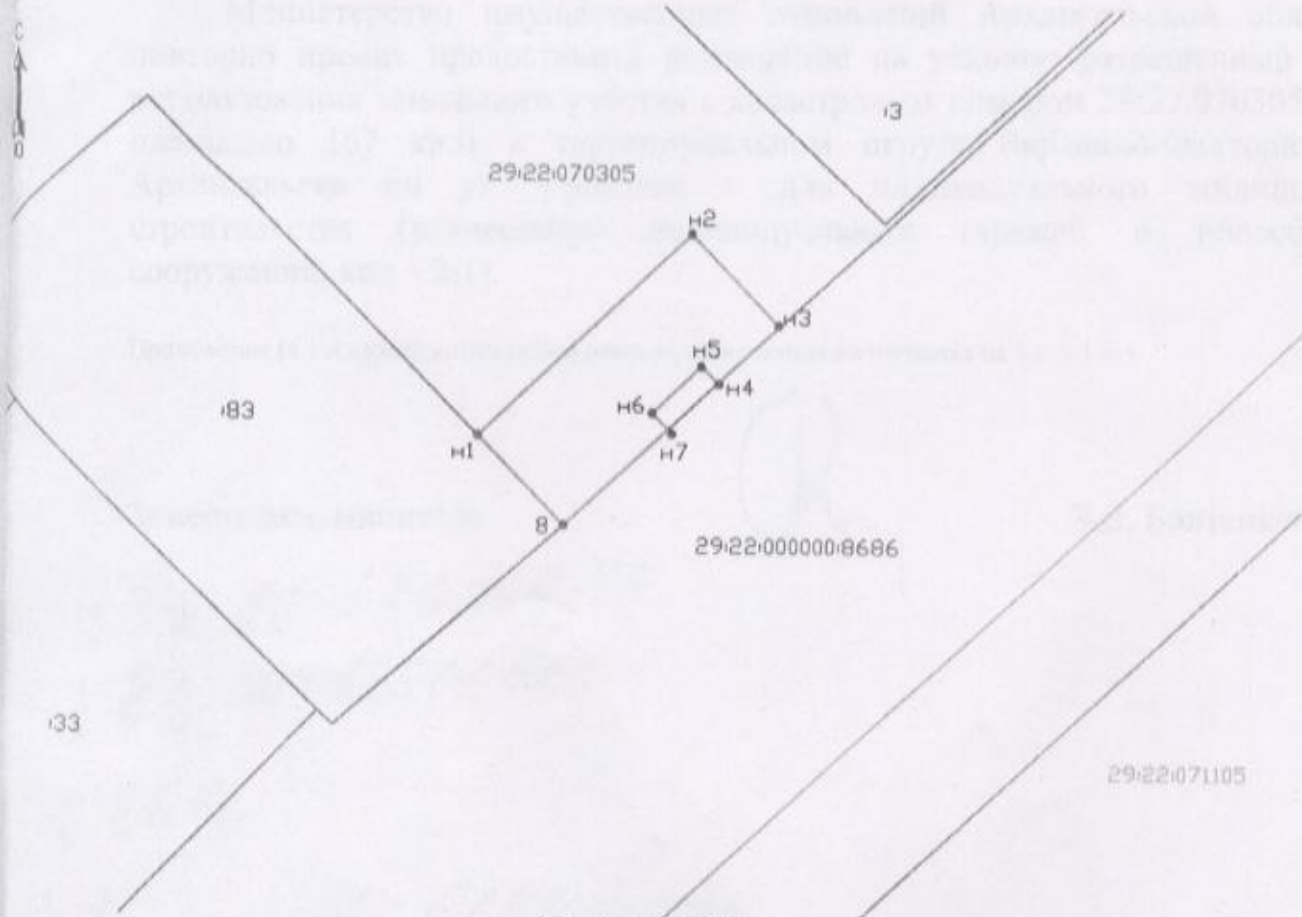

Утверждена
 Распоряжением министерства имущественных отношений
 Архангельской области № 1350-р от "06" августа 2018 года

Схема расположения земельного участка или земельных участков на кадастровом плане территории
 кадастровом квартале 29:22:070305, расположенных по адресу: Архангельская обл., г. Архангельск,
 Территориальный округ Варавино-Фактория, по улице Русанова.

Условный номер земельного участка : ЗУ1		
Площадь земельного участка 167 м2		
Обозначение характерных точек границ	Координаты, м	
	X	Y
н1	648005.97	2527560.33
н2	648019.92	2527574.89
н3	648013.56	2527581.00
н4	648009.66	2527576.80
н5	648010.79	2527575.65
н6	648007.58	2527572.29
н7	648006.47	2527573.37
8	647999.84	2527566.25

Масштаб 1:500

Система координат МСК-29 зона 2

Символьные обозначения:

- вновь образованная граница земельного участка
- границы земельных участков, имеющиеся в ЕГРН сведения о которых достаточны для определения границ
- обозначение кадастрового квартала.
- обозначение земельного участка, сведения о котором содержатся в ЕГРН.
- обозначение характерной точки земельного участка